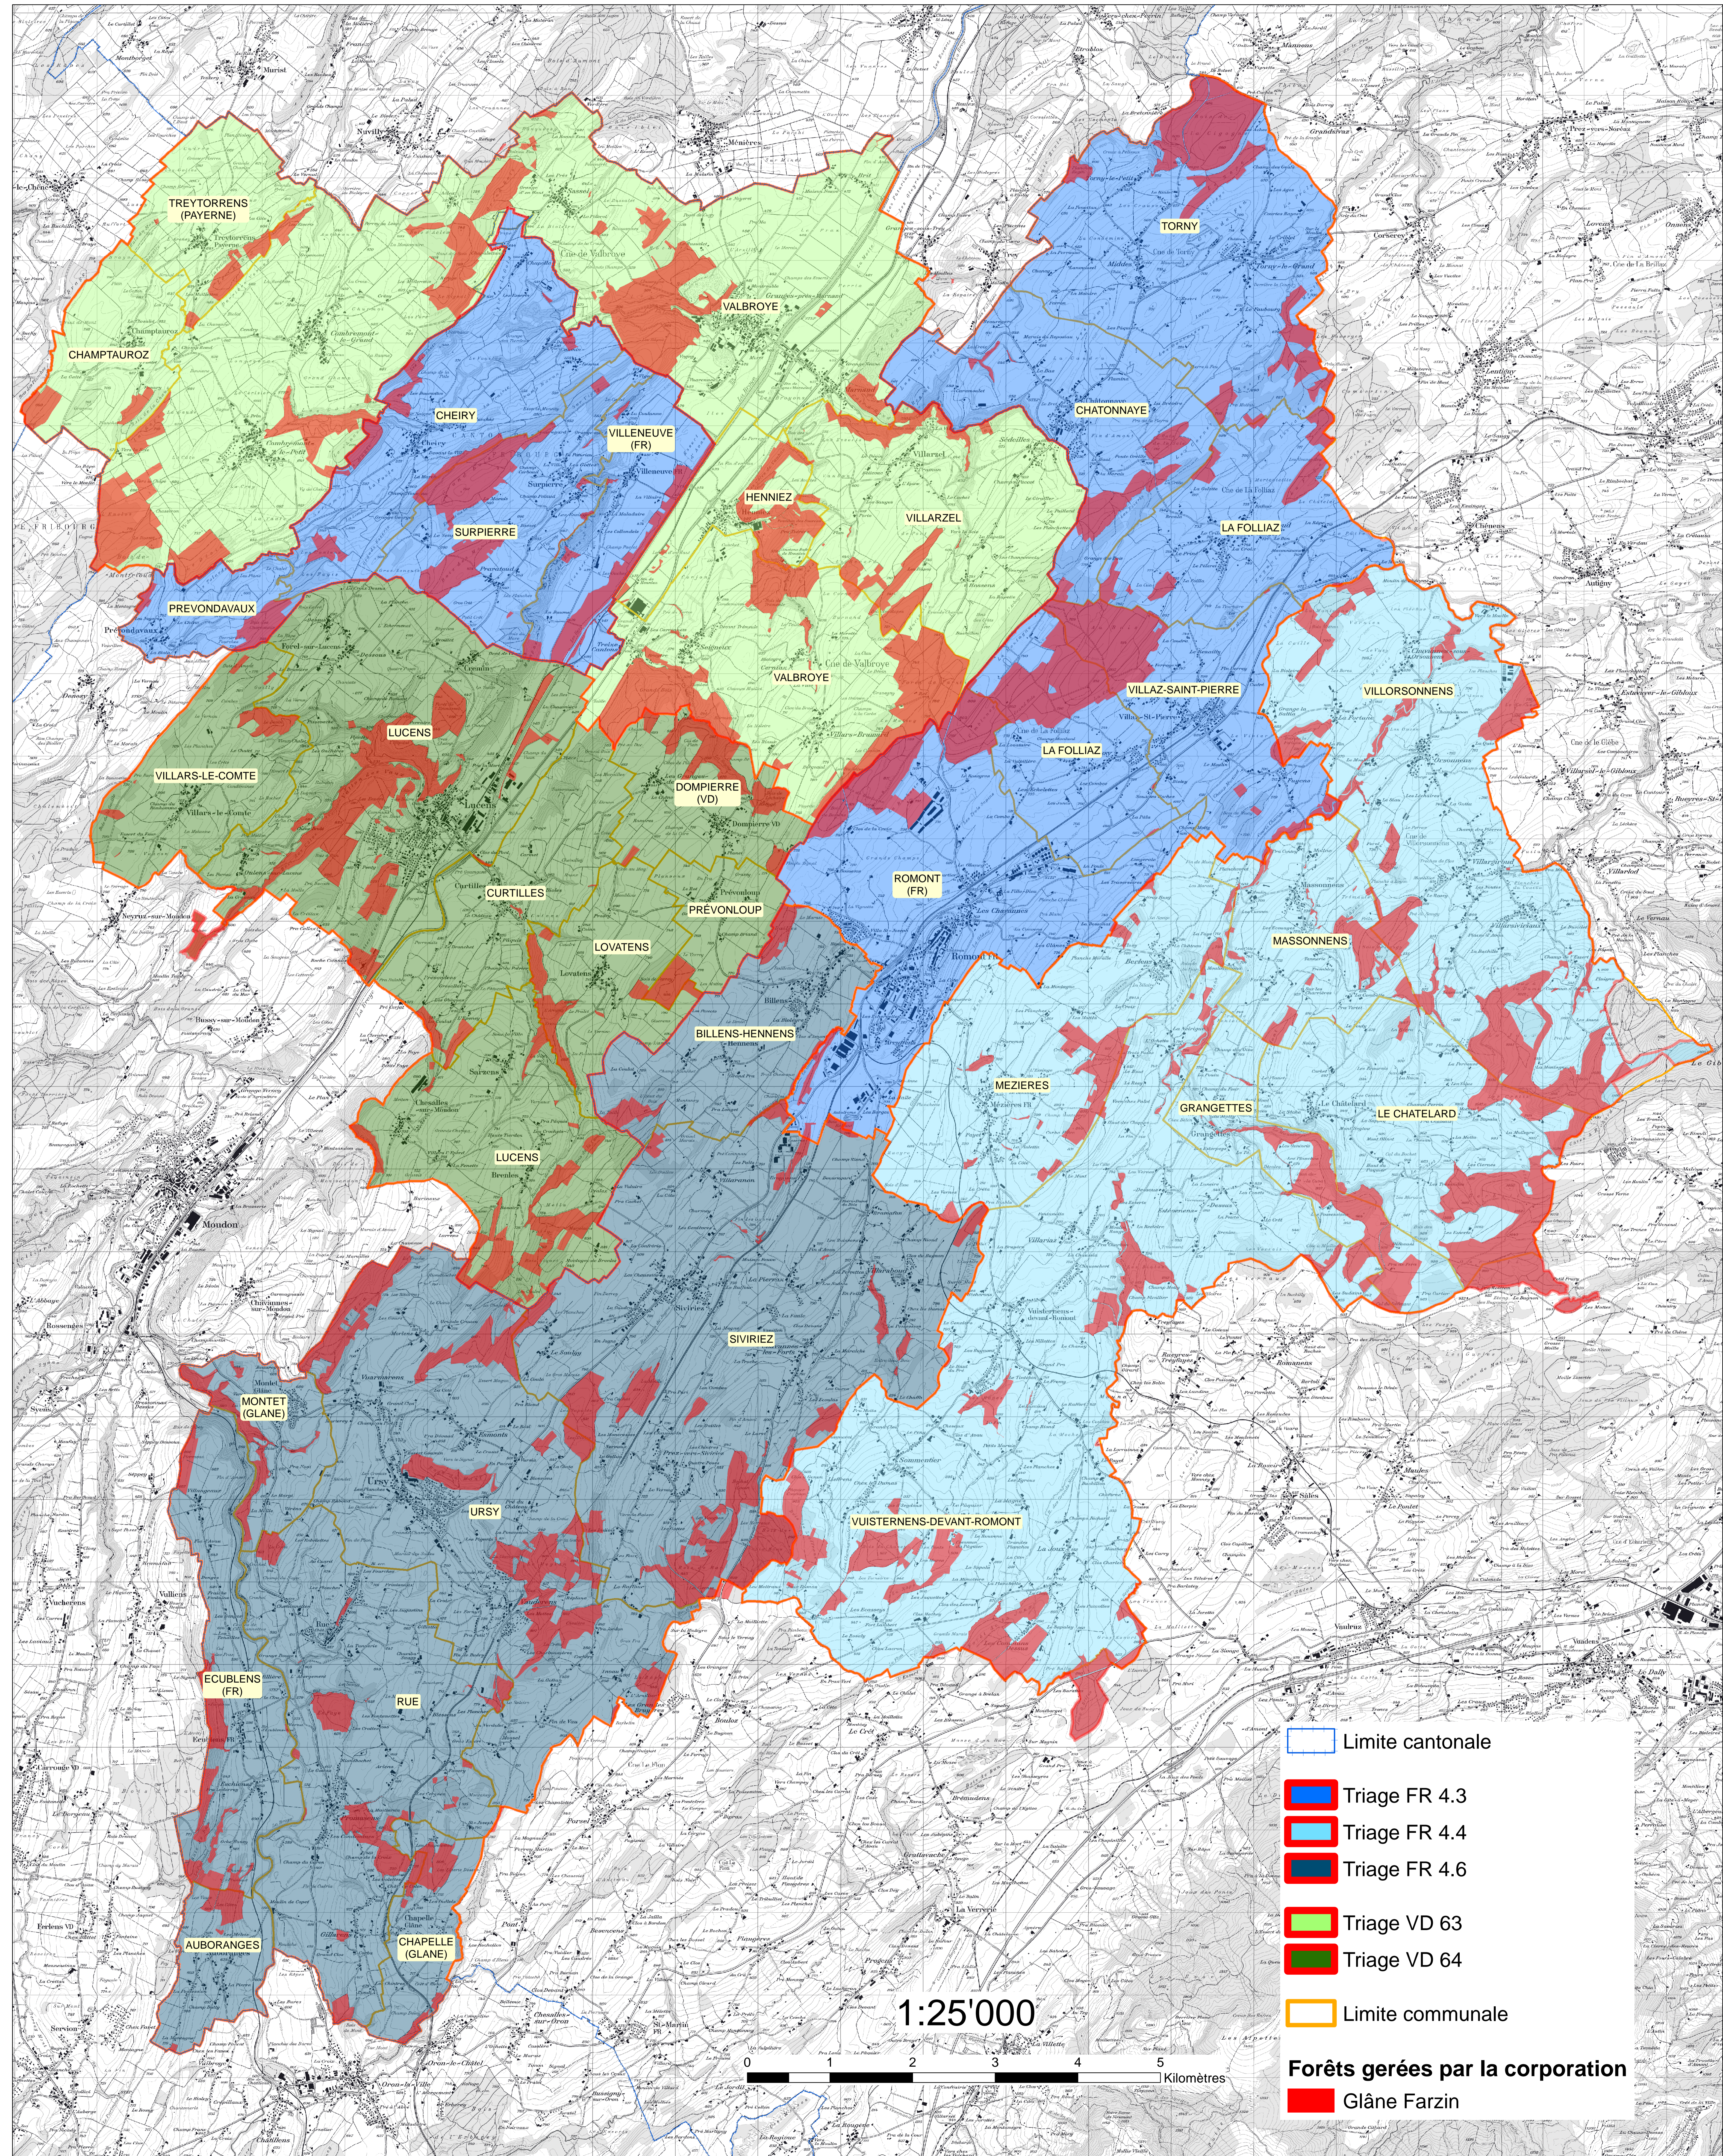

# Périmètre de la corporation forestière Glâne-Farzin

Limite cantonale  
 Triage FR 4.3  
 Triage FR 4.4  
 Triage FR 4.6  
 Triage VD 63  
 Triage VD 64  
 Limite communale  
**Forêts gérées par la corporation**  
 Glâne Farzin

1:25'000

0 1 2 3 4 5 Kilomètres